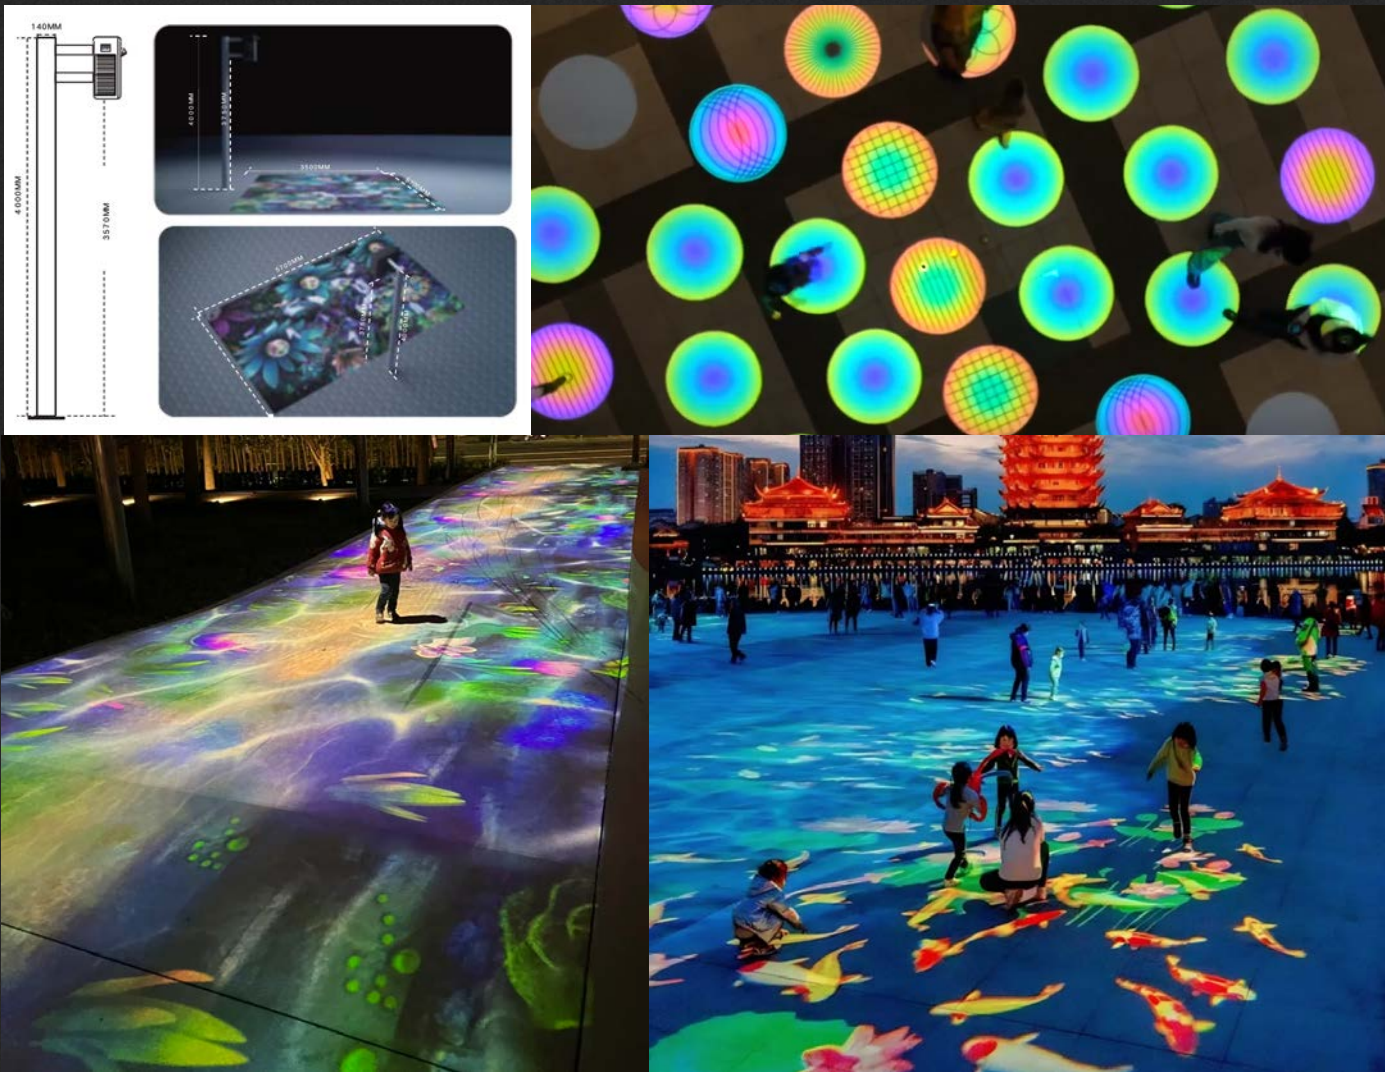

参考效果 

灯具选型 

TY-04

场景互动光影交互装置

灯具尺寸：

530*815*400mm

饰面：定制色号，设计师指定

灯具外罩材质：压铸铝