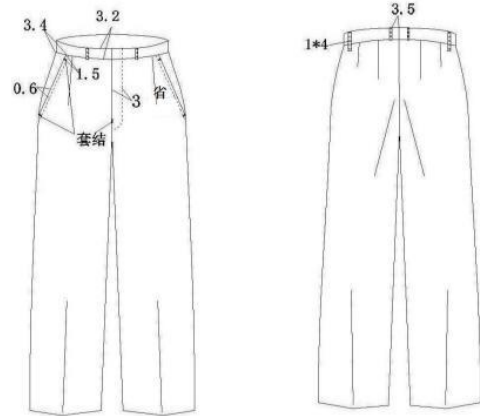

款名：女裤

款式图：

用衬图：

展开图：

工艺说明：

- 1、裤马王带六只
- 2、两侧斜插袋
- 3、商标下居中在腰止口订唛头一个。