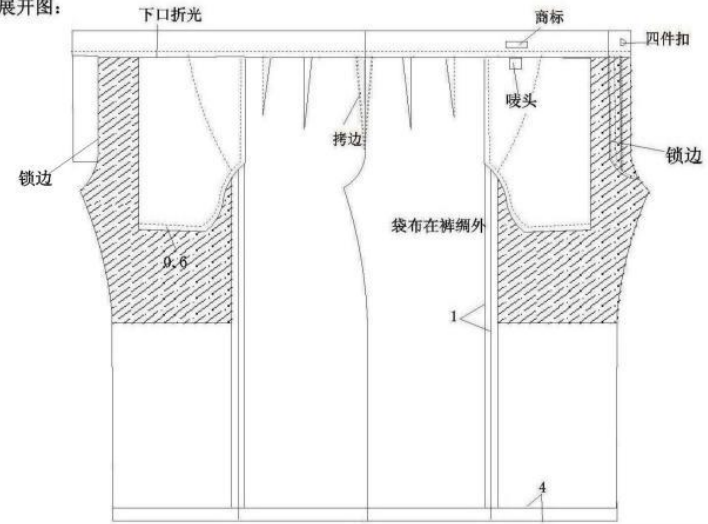

款名：女裤

款式图：

用衬图：

展开图：

工艺说明：

- 1、裤马王带六只
- 2、两侧斜插袋
- 3、商标下居中在腰止口订唛头一个。