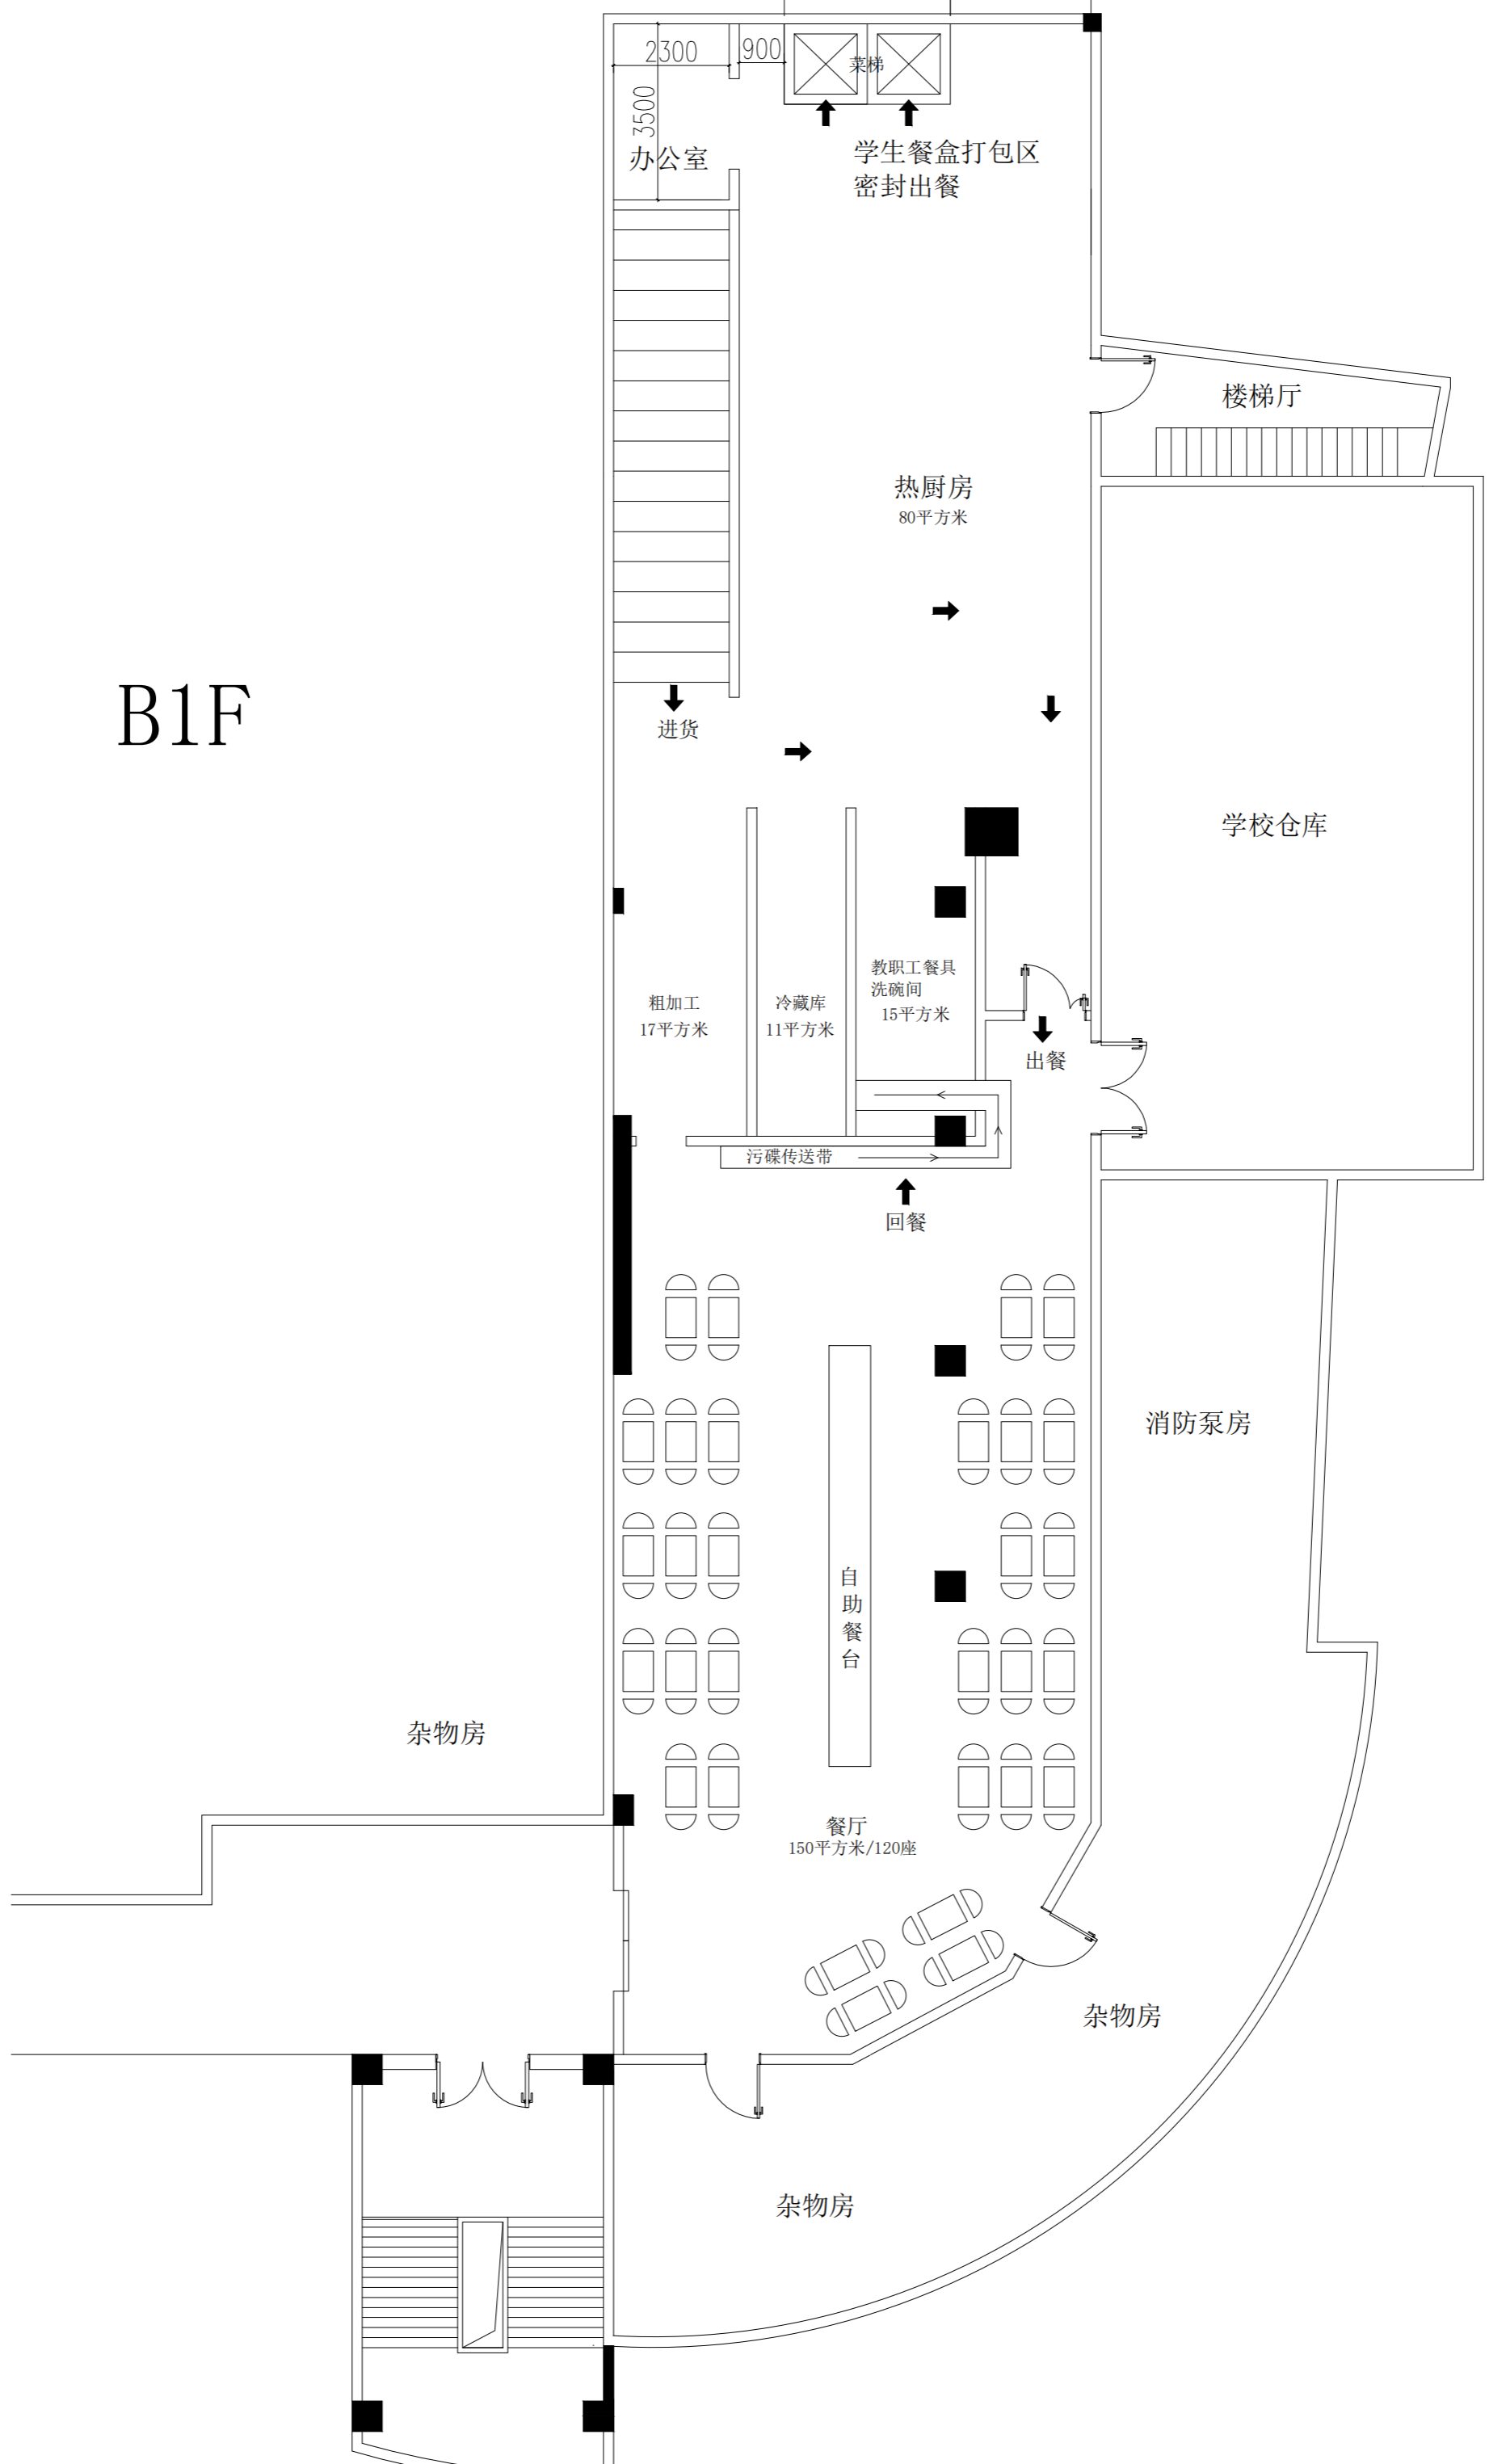

B1F

进货

学校仓库

粗加工
17平方米

冷藏库
11平方米

教职工餐具
洗碗间
15平方米

出餐

污碟传送带

回餐

消防泵房

杂物房

自助餐台

餐厅
150平方米/120座

杂物房

杂物房

菜梯改为推车可以推入的款式